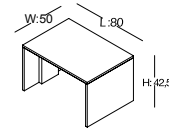

■ TURN SEHPA

Ebat: L:80 W:50 H:42,5
Kod: TRCT 50080