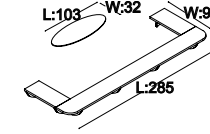

■ **BANKO ÜST TABLALARI**

Ebat: L:285 W:32 H:94
Kod: BKC 10 100

Ebat: L:285 W:32 H:94
Kod: AKS 17 BTC

Ebat: L:285 W:32 H:94
Kod: AKS 01 BTC