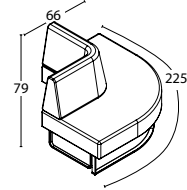

■ SHELF BEKLEME SERİSİ

Ebat: L:200 W:61 H:46
Kod: SL200
Bekleme

■ FLUID BEKLEME SERİSİ (TEK YÖNLÜ)

Ebat: L:126 W:66 H:79
Kod: FU 701
Tek yönlü oturma, sırtlı

Ebat: L:66 W:225 H:79
Kod: FU 702
Oval köşe, tek yönlü oturma, sırtlı

Ebat: L:66 W:66 H:79
Kod: FU 703
Dik köşe, tek yönlü oturma, sırtlı

■ FLUID BEKLEME SERİSİ (ÇİFT YÖNLÜ)

Ebat: L:126 W:126 H:79
Kod: FU 120
Kare, Çift Yönlü Oturma, Sırtlı

Ebat: L:126 W:126 H:79
Kod: FU 121
Oval Köşe, Çift Yönlü Oturma, Sırtlı

Ebat: L:126 W:126 H:44,5
Kod: FU 122
Kare, Sırtsız

Ebat: L:126 W:126 H:44
Kod: FU 123
Oval Köşe, Sırtsız

■ FLUID KOMBİNASYONLAR