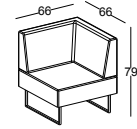

Ebat: L:66 W:225 H:79
Kod: FU 702
Oval köşe, tek yönlü oturma, sırtlı