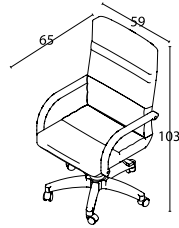

SOFİA SERİSİ

YÖNETİCİ

Ebat: L:59 W:65 H:103
Kod: SMD 10330
Kromaj Ayak-Kol-Multi Tilt Mekanizma

Kod: SMD 10300
Plastik Ayak-Kol-Multi Tilt Mekanizma