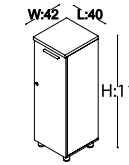

■ 3 BÖLMELİ DOSYA DOLABI 40 cm

Ebat: L:40 W:42 H:119
Kod: DNA4031