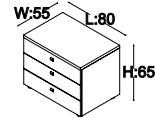

Ebat: L:80 W:55 H:65
Kod: DM80 652