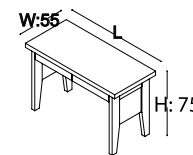

### ■ LİDYA MASA SERİSİ

Ebat: L:180 W:100 H:75  
Kod: ELID 100 180  
Üst tabla derili

Ebat: L:180 W:100 H:75  
Kod: ELID 100 185  
Üst tabla ve ön klapa derili

Ebat: L:200 W:100 H:75  
Kod: ELID 100 200  
Üst tabla derili

### ■ LİDYA ETAJER (48 mm'lik tablalı)

Ebat: L:120 W:55 H:75  
Kod: ELID 55 120  
Çekmeceli

Ebat: L:120 W:55 H:75  
Kod: ELID 55 125  
Çekmeceli - Ön Klapa Derili

Ebat: L:80 W:55 H:75  
Kod: ELID 55 080  
Tek Çekmeceli