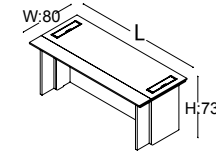

■ LEVELS TEKLİ TOPLANTI MASASI

Ebat: L:160 W:80 H:73
Kod: LVS 1601
Standart Toplantı Masası

Ebat: L:180 W:80 H:73
Kod: LVS 1801
Standart Toplantı Masası

Ebat: L:200 W:80 H:73
Kod: LVS 2001
Standart Toplantı Masası