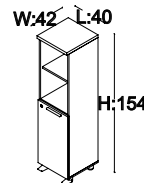

Ebat: L:40 W:42 H:154
Kod: DNA4043