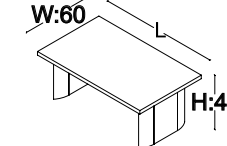

■ EPSİLON YÖNETİCİ SEHPA

Ebat: L:60 W:60 H:43
Kod: EEPS 60 060

Ebat: L:100 W:60 H:43
Kod: EEPS 60 100