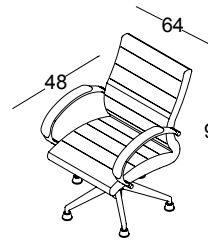

BEKLEME

Ebat: L:64 W:48 H:96
Kod: RIO 5106
Alüminyum Ayak

Ebat: L:64 W:48 H:96
Kod: RIO 5107
Kromaj Ayak-Kol

Ebat: L:64 W:48 H:96
Kod: RIO 5108
Boyalı Ayak-Kol