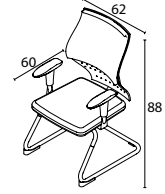

BEKLEME

Ebat: L:62 W:60 H:88
Kod: NWMBK 30105
Kromaj Ayak - Sabit T Kol

Kod: NWMBK 30107
Boyali Ayak - Sabit T Kol