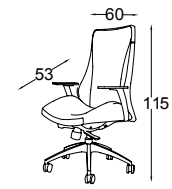

DEFT SERİSİ

YÖNETİCİ

Ebat: L:60 W:53 H:115
Kod: DEFT 20701
Alüminyum Ayak-Sabit T Kol
Multitilt Mekanizma

Kod: DEFT 20700
Kromaj Ayak-Sabit T Kol
Multitilt Mekanizma

Kod: DEFT 20702
Plastik Ayak-Sabit T Kol
Multitilt Mekanizma