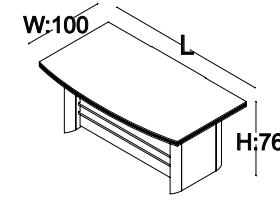

■ OMEGA MASA SERİSİ

Ebat: L:180 W:100 H:76
Kod: EOMG 90 180

Ebat: L:200 W:100 H:76
Kod: EOMG 90 200

Ebat: L:220 W:100 H:76
Kod: EOMG 90 220