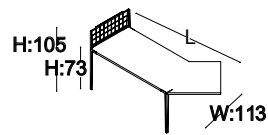

■ GO (L) TABLA METAL FİLELİ

Ebat: L:177 W:113 H:105
Kod: GOL80 120RF (sağ)

Ebat: L:177 W:113 H:105
Kod: GOL80 120LF (sol)

Ebat: L:197 W:113 H:105
Kod: GOL80 140RF (sağ)

Ebat: L:197 W:113 H:105
Kod: GOL80 140LF (sol)