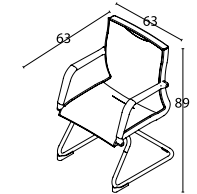

BEKLEME

Ebat: L:63 W:63 H:89
Kod: NRMSB 40407
Kromaj Boru Ayak

Kod: NRMSB 40406
Boyali Boru Ayak-Plastik Kol