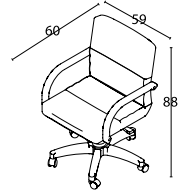

OPERASYONEL

Ebat: L:59 W:60 H:88
Kod: SSF 10331
Kromaj Ayak-Kol-Multi Tilt Mekanizma

Kod: SSF 10301
Plastik Ayak-Kol-Multi Tilt Mekanizma