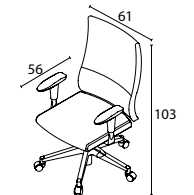

HAVANA SERİSİ

YÖNETİCİ

Ebat: L:61 W:56 H:103
Kod: HMD 10700
Sabit Sirt Lamalı Plastik Ayak
Sabit T Kol

Kod: HMD 10701-T
Ayarlı Sirt Lamalı Alüminyum Ayak
Hareketli T Kol

Kod: HMD 10709
Sabit Sirt Lamalı Kromaj Ayak