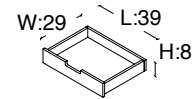

MEANDER EVRAK KUTUSU

Ebat: L:39 W:29 H:8
Kod: MED