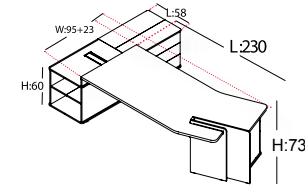

### ■ TURN MASA (ETAJERLİ)

Ebat: L:230 W:95+23 H:73  
Kod: TRD 95210 SR

Ebat: L:230 W:95+23 H:73  
Kod: TRD 95210 SL

Ebat: L:230 W:95+23 H:73  
Kod: TRD 95230 SR

Ebat: L:230 W:95+23 H:73  
Kod: TRD 95230 SL