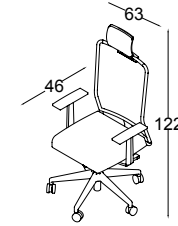

COMFY SERİSİ

YÖNETİCİ

Ebat: L:63 W:46 H:122
Kod: COM 103
Alüminyum Ayak

Ebat: L:63 W:46 H:122
Kod: COM 105
Kromaj Ayak

Ebat: L:63 W:46 H:122
Kod: COM 107
Plastik Ayak