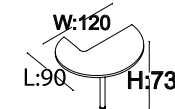

■ EPSİLON YÖNETİCİ VİRGÜL

Ebat: L:90 W:120 H:73
Kod: EPM 90 120R (sağ)

Ebat: L:90 W:120 H:73
Kod: EPM 90 120L (sol)