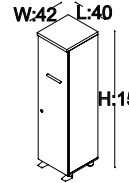

■ 4 BÖLMELİ DOSYA DOLABI 40 cm

Ebat: L:40 W:42 H:154
Kod: DNA4041