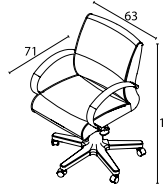

## YÖNETİCİ

Ebat: L:66 W:75 H:122  
Kod: MCMDC 30611  
Ahşap ayak - Kol  
Trialock mekanizma

Kod: MCMDC 30623  
Ahşap ayak - Kol  
Tit Mekanizma