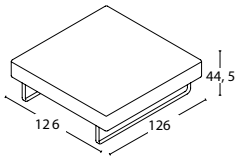

■ SHELF BEKLEME SERİSİ

Ebat: L:200 W:61 H:46
Kod: SL200
Bekleme

■ FLUID BEKLEME SERİSİ (TEK YÖNLÜ)

Ebat: L:126 W:66 H:79
Kod: FU 701
Tek yönlü oturma, sırtlı

Ebat: L:66 W:225 H:79
Kod: FU 702
Oval köşe, tek yönlü oturma, sırtlı

Ebat: L:66 W:66 H:79
Kod: FU 703
Dik köşe, tek yönlü oturma, sırtlı

■ FLUID BEKLEME SERİSİ (ÇİFT YÖNLÜ)

Ebat: L:126 W:126 H:79
Kod: FU 120
Kare, Çift Yönlü Oturma, Sırtlı

Ebat: L:126 W:126 H:79
Kod: FU 121
Oval Köşe, Çift Yönlü Oturma, Sırtlı

Ebat: L:126 W:126 H:44,5
Kod: FU 122
Kare, Sırtsız

Ebat: L:126 W:126 H:44
Kod: FU 123
Oval Köşe, Sırtsız

■ FLUID KOMBİNASYONLAR