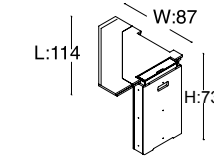

Ebat: L:114 W:87 H:73
Kod: LVS 90-2
Levels Köşe Bağlantı Modülleri