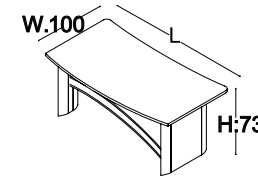

■ EPSİLON YÖNETİCİ MASA SERİSİ

Ebat: L:180 W:100 H:73
Kod: EPM 100 180R (sağ)

Ebat: L:180 W:100 H:73
Kod: EPM 100 180L (sol)

Ebat: L:200 W:100 H:73
Kod: EPM 100 200R (sağ)

Ebat: L:200 W:100 H:73
Kod: EPM 100 200L (sol)

Ebat: L:220 W:100 H:73
Kod: EPM 100 220R (sağ)

Ebat: L:220 W:100 H:73
Kod: EPM 100 220L (sol)

■ EPSİLON YÖNETİCİ ETAJER TABLA

Ebat: L:180 W:60 H:3
Kod: EPM 60 180R (sağ)

Ebat: L:180 W:60 H:3
Kod: EPM 60 180L (sol)