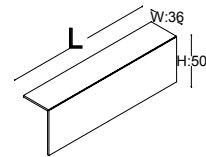

MEANDER L PERDE

Ebat: L:84 W:36 H:50
Kod: MEL 84

Ebat: L:124 W:36 H:50
Kod: MEL 124

Ebat: L:164 W:36 H:50
Kod: MEL 164