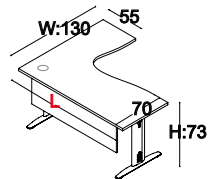

■ BETA (L) PERDELİ MASA

Ebat: L:140 W:130 H:73
Kod: BTML 130 140PR (sağ)

Ebat: L:140 W:130 H:73
Kod: BTML 130 140PL (sol)

Ebat: L:160 W:130 H:73
Kod: BTML 130 160PR (sağ)

Ebat: L:160 W:130 H:73
Kod: BTML 130 160PL (sol)

Ebat: L:180 W:130 H:73
Kod: BTML 130 180PR (sağ)

Ebat: L:180 W:130 H:73
Kod: BTML 130 180PL (sol)