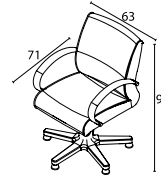

BEKLEME

Ebat: L:63 W:71 H:94
Kod: MCMSC 30615
Ahşap Ayak - Kol