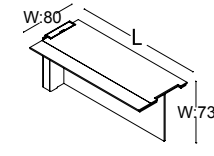

Ebat: L:160 W:80 H:73
Kod: LVS 1604
Ara Toplantı Modülü

Ebat: L:180 W:80 H:73
Kod: LVS 1804
Ara Toplantı Modülü

Ebat: L:200 W:80 H:73
Kod: LVS 2004
Ara Toplantı Modülü