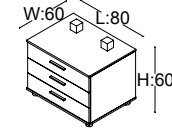

MEANDER TAŞIYICI DOLAP

Ebat: L:80 W:60 H:60
Kod: MEP 60 080