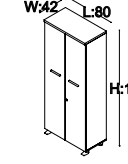

Ebat: L:80 W:42 H:190
Kod: WDM 8051