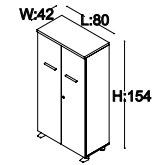

4 BÖLMELİ DOSYA DOLABI 80 cm

Ebat: L:80 W:42 H:154
Kod: DNA8041