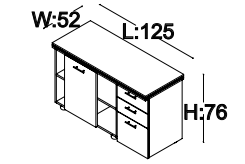

Ebat: L:125 W:52 H:76
Kod: EAR 50 125