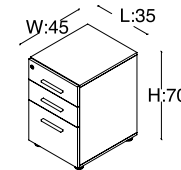

■ YÜKSEK EKONOMİK KESON

Ebat: L:35 W:45 H:70
Kod: DRW35070