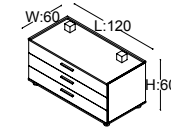

Ebat: L:120 W:60 H:60
Kod: MEP 60 120