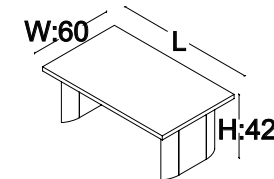

■ OMEGA SEHPA

Ebat: L:60 W:60 H:42
Kod: EEPS 60 060

Ebat: L:100 W:60 H:42
Kod: EEPS 60 100