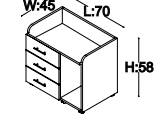

■ EPSİLON KESON

Ebat: L:70 W:45 H:58
Kod: EEPS 70 045R (sağ)

Ebat: L:70 W:45 H:58
Kod: EEPS 70 045L (sol)