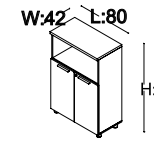

Ebat: L:80 W:42 H:119
Kod: DNA8033