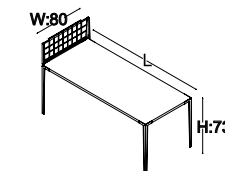

■ GO STANDART TABLA METAL FİLELİ

Ebat: L:140 W:80 H:73
Kod: GOS 80 140F

Ebat: L:160 W:80 H:73
Kod: GOS 80 160F

Ebat: L:180 W:80 H:73
Kod: GOS 80 180F