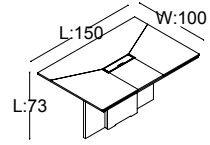

■ LEVELS DİKDÖRTGEN TOPLANTI MASASI MODÜLLERİ

Ebat: L:150 W:100 H:73
Kod: LVD 100
Levels Kenar Modülleri