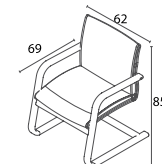

BEKLEME

Ebat: L:62 W:69 H:85
Kod: LDCSF 10913
U Ayak