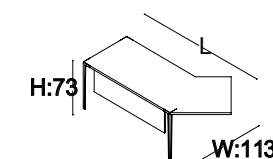

Ebat: L:177 W:113 H:73
Kod: GOL 80 120PR (sağ)

Ebat: L:177 W:113 H:73
Kod: GOL 80 120PL (sol)

Ebat: L:197 W:113 H:73
Kod: GOL 80 140PR (sağ)

Ebat: L:197 W:113 H:73
Kod: GOL 80 140PL (sol)