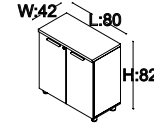

2 BÖLMELİ DOSYA DOLABI 80 cm

Ebat: L:80 W:42 H:82
Kod: DNA8021