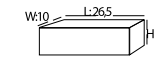

GÜVENLİK PAKETİ

Kod: GP 03
İçindekiler: 2 adet Kaz Ayağı, 1 adet kilit,
Yavaşlatma mekanizması