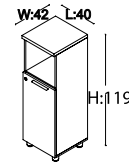

Ebat: L:40 W:42 H:119
Kod: DNA4033