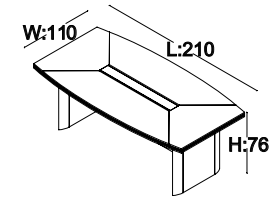

■ OMEGA TOPLANTI MASASI

Ebat: L:210 W:110 H:76
Kod: EOMG 10 210P

Ebat: L:215 W:110 H:76
Kod: EOMG 10 215