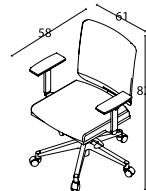

## YÖNETİCİ

Ebat: L:61 W:58 H:112  
Kod: MYMD 21803  
Başlıklı-Alüminyum Ayak-Tilt Mekanizma

Kod: MYMD 21801  
Başlıklı-Kromaj Ayak-Tilt Mekanizma

Kod: MYMD 21802  
Başlıklı-Plastik Ayak-Tilt Mekanizma