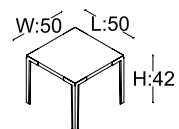

■ GO (L) TABLA METAL FİLELİ

Ebat: L:177 W:113 H:105
Kod: GOL80 120RF (sağ)

Ebat: L:177 W:113 H:105
Kod: GOL80 120LF (sol)

Ebat: L:197 W:113 H:105
Kod: GOL80 140RF (sağ)

Ebat: L:197 W:113 H:105
Kod: GOL80 140LF (sol)

Ebat: L:177 W:113 H:105
Kod: GOL80 120PRF (sağ)

Ebat: L:177 W:113 H:105
Kod: GOL80 120PLF (sol)

Ebat: L:197 W:113 H:105
Kod: GOL80 140PRF (sağ)

Ebat: L:197 W:113 H:105
Kod: GOL80 140PLF (sol)

■ GO (D) TABLA

Ebat: L:140 W:140 H:73
Kod: GOV 140

Ebat: L:160 W:160 H:73
Kod: GOV 160

■ GO SEHPA

Ebat: L:50 W:50 H:42
Kod: GOS 50050

Ebat: L:80 W:50 H:42
Kod: GOS 50080

■ GO DOLAPLAR

Ebat: L:80 W:55 H:65
Kod: DM80 650

Ebat: L:80 W:55 H:65
Kod: DM80 652

Ebat: L:80 W:55 H:65
Kod: DM80 653

■ GO AKSESUARLAR

Ebat: L:80 H:32
Kod: GOF 80

Ebat: L:60 W:46 H:30
Kod: AKS 44

Ebat: L:106 H:30
Kod: AKS 45

Ebat: L:26 W:17 H:50
Kod: AKS 43

■ GO KOMBİNASYONLAR