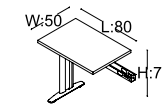

## ■ BETA ETAJERLER

Ebat: L:80 W:50 H:73  
Kod: BTMS 50 080

Ebat: L:80 W:50 H:73  
Kod: BTMS 50 080 P

Ebat: L:80 W:50 H:73  
Kod: BTMS 50 080 T

Ebat: L:80 W:50 H:3  
Kod: EZT 50080