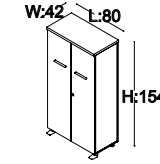

■ GARDROPLAR (STANDART DOSYA DOLABI DERİNLİĞİNDE)

Ebat: L:80 W:42 H:154
Kod: WDM 8041