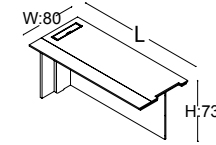

Ebat: L:160 W:80 H:73
Kod: LVS 1602
Sol Baş Toplantı Modülü

Ebat: L:180 W:80 H:73
Kod: LVS 1802
Sol Baş Toplantı Modülü

Ebat: L:200 W:80 H:73
Kod: LVS 2002
Sol Baş Toplantı Modülü