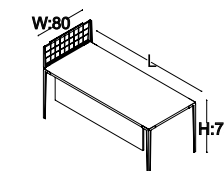

Ebat: L:140 W:80 H:73
Kod: GOS 80 140PF

Ebat: L:160 W:80 H:73
Kod: GOS 80 160PF

Ebat: L:180 W:80 H:73
Kod: GOS 80 180PF