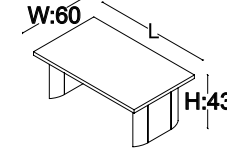

■ EPSİLON SEHPA (30 mm)

Ebat: L:60 W:60 H:43
Kod: EEPS 60 060

Ebat: L:100 W:60 H:43
Kod: EEPS 60 100