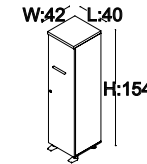

Ebat: L:40 W:42 H:154
Kod: WDM 4041