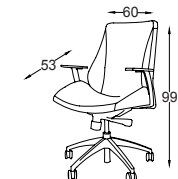

TOPLANTI (Kollu)

Ebat: L:60 W:53 H:99
Kod: DEFT 20703
Alüminyum Ayak-Sabit T Kol
Multitilt Mekanizma

Kod: DEFT 20709
Kromaj Ayak-Sabit T Kol
Multitilt Mekanizma

Kod: DEFT 20704
Plastik Ayak-Sabit T Kol
Multitilt Mekanizma