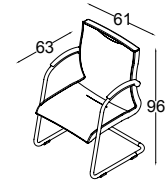

BEKLEME

Ebat: L:61 W:63 H:96
Kod: NRMSU 40410
Kromaj Boru Ayak

Kod: NRMSU 40409
Boyali Boru Ayak