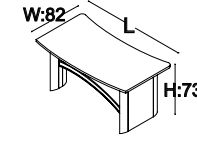

## ■ EPSİLON MASA SERİSİ

Ebat: L:140 W:82 H:73  
Kod: EEPS 80 140R (sağ)

Ebat: L:140 W:82 H:73  
Kod: EEPS 80 140L (sol)

Ebat: L:160 W:82 H:73  
Kod: EEPS 80 160R (sağ)

Ebat: L:160 W:82 H:73  
Kod: EEPS 80 160L (sol)