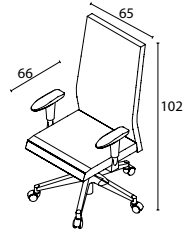

■ ACTIVE SERİSİ

YÖNETİCİ

Ebat: L:65 W:66 H:102
Kod: ACT 20401
Plastik Ayak - Sabit T Kol

Kod: ACT 20402
Kromaj Ayak - Sabit T Kol