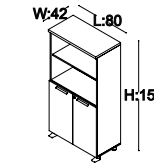

Ebat: L:80 W:42 H:154
Kod: DNA8043