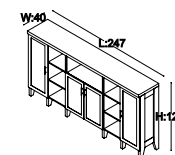

■ LİDYA SUNİ DERİLİ DOLAP