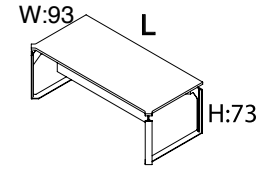

MEANDER MASA

Ebat: L:180 W:93 H:73
Kod: MET 93 180

Ebat: L:200 W:93 H:73
Kod: MET 93 200

Ebat: L:220 W:93 H:73
Kod: MET 93 220