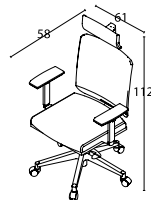

MAYA SERİSİ

YÖNETİCİ

Ebat: L:61 W:58 H:112
Kod: MYMD 21803
Başlıklı-Alüminyum Ayak-Tilt Mekanizma

Kod: MYMD 21801
Başlıklı-Kromaj Ayak-Tilt Mekanizma

Kod: MYMD 21802
Başlıklı-Plastik Ayak-Tilt Mekanizma