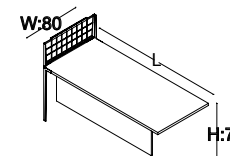

## ■ GO STANDART TABLA TEK AYAKLI METAL FİLELİ

Ebat: L:140 W:80 H:73  
Kod: GOS 80 140TF

Ebat: L:160 W:80 H:73  
Kod: GOS 80 160TF

Ebat: L:180 W:80 H:73  
Kod: GOS 80 180TF

Ebat: L:140 W:80 H:73  
Kod: GOS 80 140PTF