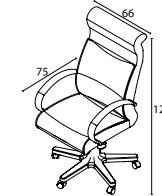

MONACO AHŞAP SERİSİ

YÖNETİCİ

Ebat: L:66 W:75 H:122
Kod: MCMDC 30611
Ahşap ayak - Kol
Trialock mekanizma

Kod: MCMDC 30623
Ahşap ayak - Kol
Tit Mekanizma