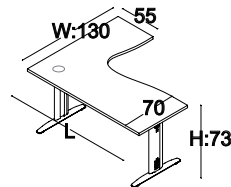

■ BETA (L) MASA

Ebat: L:140 W:130 H:73
Kod: BTML 130 140R (sağ)

Ebat: L:140 W:130 H:73
Kod: BTML 130 140L (sol)

Ebat: L:160 W:130 H:73
Kod: BTML 130 160R (sağ)

Ebat: L:160 W:130 H:73
Kod: BTML 130 160L (sol)

Ebat: L:180 W:130 H:73
Kod: BTML 130 180R (sağ)

Ebat: L:180 W:130 H:73
Kod: BTML 130 180L (sol)