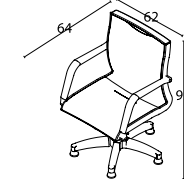

BEKLEME

Ebat: L:62 W:64 H:93
Kod: NRMS 40405
Kromaj Ayak-Kol

Kod: NRMS 40404
Plastik Ayak-Kol