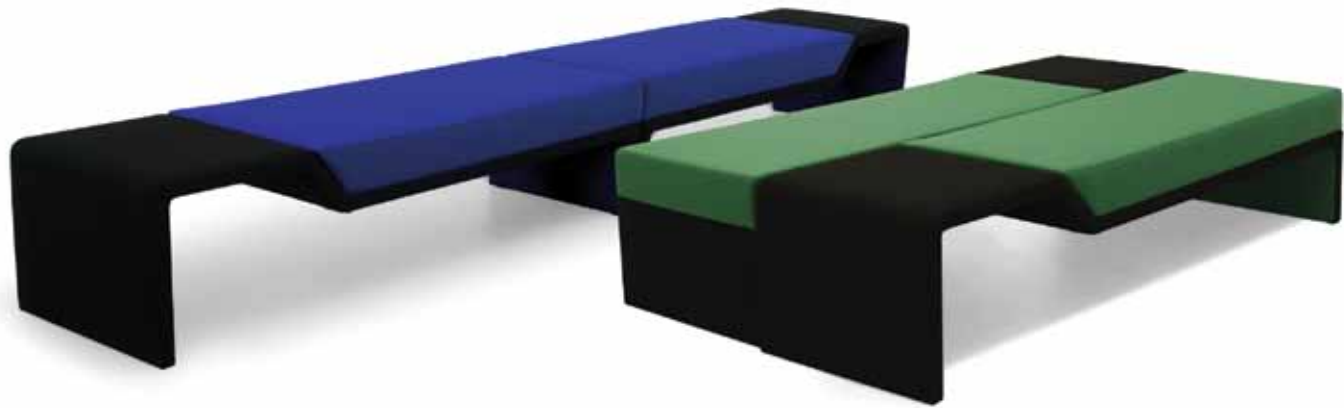

Shelf: Sade düzen.

Shelf, sakin bir ofis ortamı isteyenler için sade bir bekleme alanı sunar. İki renkli tasarımı tekdüzeliğin önüne geçerek estetik bir sadelik sağlar. Shelf, baştan sona modern, şık ve rahat bir çözümdür.