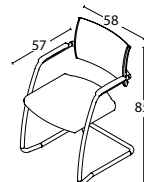

BEKLEME

Ebat: L:58 W:57 H:85
Kod: MDR 1212
Tam Döşemeli - Boyalı U Ayak

Kod: MDR 1213
Tam Döşemeli - Kromaj U Ayak