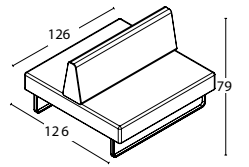

■ FLUID BEKLEME SERİSİ (ÇİFT YÖNLÜ)