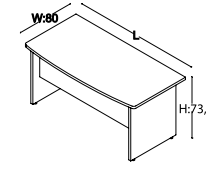

■ ZETA MASALAR

Ebat: L:140 W:80 H:73,5
Kod: EZT 82 140T

Ebat: L:160 W:80 H:73,5
Kod: EZT 82 160T

Ebat: L:180 W:80 H:73,5
Kod: EZT 82 180T