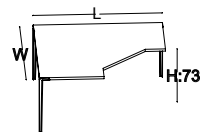

■ GO (D) TABLA