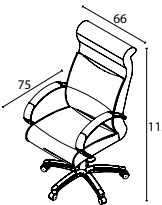

MONACO SERİSİ

YÖNETİCİ

Ebat: L:66 W:75 H:115
Kod: MCMD 30601
Alüminyum Ayak - Kol

Kod: MCMD 30609
Kromaj Ayak - Alüminyum Kol

Kod: MCMD 30602
Plastik Ayak - Alüminyum Kol