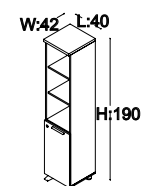

Ebat: L:40 W:42 H:190
Kod: DNA4053

■ GÜVENLİK PAKETİ

Kod: GP 03
İçindekiler: 2 adet Kaz Ayağı, 1 adet kilit,
Yavaşlatma mekanizması