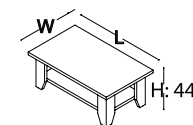

■ LİDYA SEHPA (48 mm'lik tablalı)

Ebat: L:60 W:60 H:44
Kod: ELID 60 060

Ebat: L:60 W:60 H:44
Kod: ELID 60 065
Ortasi S. Derili

Ebat: L:60 W:100 H:44
Kod: ELID 100 60

Ebat: L:60 W:100 H:44
Kod: ELID 100 60
Ortasi S. Derili

Ebat: L:100 W:100 H:44
Kod: ELID 100 100

Ebat: L:100 W:100 H:44
Kod: ELID 100 105
Ortasi S. Derili