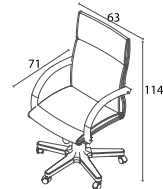

LONDON KLASİK SERİSİ

YÖNETİCİ

Ebat: L:63 W:71 H:114
Kod: LDCMD 10910
Trialock Mekanizma