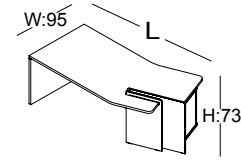

■ TURN MASA

Ebat: L:210 W:95 H:73
Kod: TRD 95210 R

Ebat: L:210 W:95 H:73
Kod: TRD 95210 L

Ebat: L:230 W:95 H:73
Kod: TRD 95230 R

Ebat: L:230 W:95 H:73
Kod: TRD 95230 L