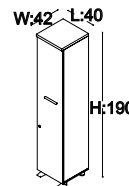

■ 5 BÖLMELİ DOSYA DOLABI 40 cm

Ebat: L:40 W:42 H:190
Kod: DNA4051