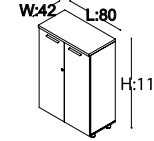

3 BÖLMELİ DOSYA DOLABI 80 cm

Ebat: L:80 W:42 H:119
Kod: DNA8031