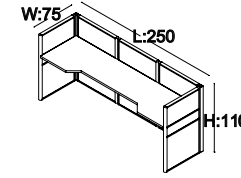

■ **ÜÇ BÖLMELİ PANEL BANKO (50mm. Alüminyum)**

Ebat: L:250 W:75 H:110
Kod: ETP 70 245AL - M

Ebat: L:250 W:75 H:110
Kod: ETP 70 245AL - MP

Ebat: L:250 W:75 H:110
Kod: ETP 70 245AL - P