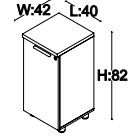

■ 2 BÖLMELİ DOSYA DOLABI 40 cm

Ebat: L:40 W:42 H:82
Kod: DNA4021