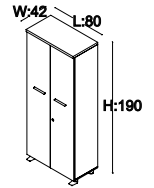

5 BÖLMELİ DOSYA DOLABI 80 cm

Ebat: L:80 W:42 H:190
Kod: DNA8051