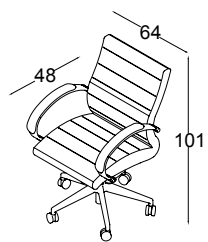

## YÖNETİCİ

Ebat: L:64 W:48 H:122  
Kod: RIO 5100  
Alüminyum Ayak

Ebat: L:64 W:48 H:122  
Kod: RIO 5101  
Kromaj Ayak-Kol

Ebat: L:64 W:48 H:122  
Kod: RIO 5102  
Boyalı Ayak-Kol