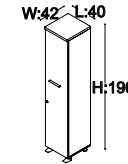

## ■ GARDROPLAR (STANDART DOSYA DOLABI DERİNLİĞİNDE)

Ebat: L:80 W:42 H:154  
Kod: WDM 8041

Ebat: L:80 W:42 H:190  
Kod: WDM 8051

Ebat: L:40 W:42 H:154  
Kod: WDM 4041

Ebat: L:40 W:42 H:190  
Kod: WDM 4051