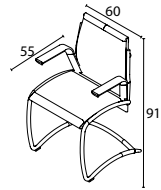

BEKLEME

Ebat: L:60 W:55 H:91
Kod: ASMS 40213