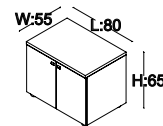

■ GO DOLAPLAR