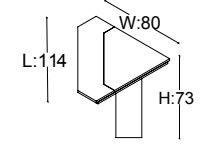

Ebat: L:114 W:80 H:73
Kod: LVS 90-1
Levels Köşe Bağlantı Modülleri