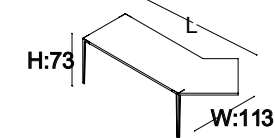

■ GO (L) TABLA

Ebat: L:177 W:113 H:73
Kod: GOL 80 120R (sağ)

Ebat: L:177 W:113 H:73
Kod: GOL 80 120L (sol)

Ebat: L:197 W:113 H:73
Kod: GOL 80 140R (sağ)

Ebat: L:197 W:113 H:73
Kod: GOL 80 140L (sol)