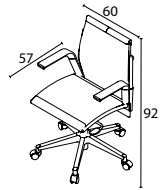

TOPLANTI

Ebat: L:60 W:57 H:92
Kod: ASSF 40215