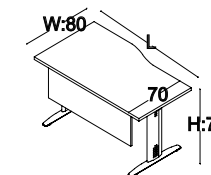

■ BETA (T) PERDELİ MASA

Ebat: L:140 W:80 H:73
Kod: BTMT 80 140PR (sağ)

Ebat: L:140 W:80 H:73
Kod: BTMT 80 140PL (sol)

Ebat: L:160 W:80 H:73
Kod: BTMT 80 160PR (sağ)

Ebat: L:160 W:80 H:73
Kod: BTMT 80 160PL (sol)

Ebat: L:180 W:80 H:73
Kod: BTMT 80 180PR (sağ)

Ebat: L:180 W:80 H:73
Kod: BTMT 80 180PL (sol)