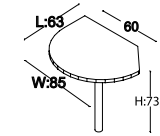

■ ZETA TOPLANTI ÜNİTELERİ

Ebat: L:63 W:85 H:73,5
Kod: EZT 63 085 (sağ)

Ebat: L:63 W:85 H:73,5
Kod: EZT 63 086 (sol)