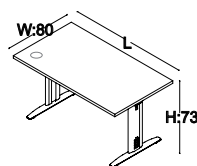

■ BETA 80 cm MASA

Ebat: L:80 W:80 H:73
Kod: BTMS 80 080

Ebat: L:100 W:80 H:73
Kod: BTMS 80 100

Ebat: L:120 W:80 H:73
Kod: BTMS 80 0120

Ebat: L:140 W:80 H:73
Kod: BTMS 80 140

Ebat: L:160 W:80 H:73
Kod: BTMS 80 160

Ebat: L:180 W:80 H:73
Kod: BTMS 80 180