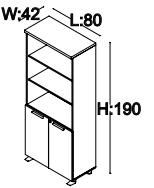

Ebat: L:80 W:42 H:190
Kod: DNA8053

GÜVENLİK PAKETİ

Kod: GP 03
İçindekiler: 2 adet Kaz Ayağı, 1 adet kilit,
Yavaşlatma mekanizması