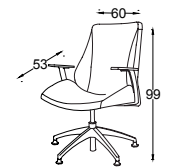

BEKLEME

Ebat: L:60 W:53 H:99
Kod: DEFT 20705
Alüminyum Ayak-Sabit T Kol

Kod: DEFT 20711
Kromaj Ayak-Sabit T Kol

Kod: DEFT 20706
Plastik Ayak-Sabit T Kol