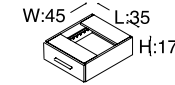

■ MASA ALTI ASKI KESON