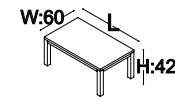

■ MICRO SEHPA

Ebat: L:60 W:60 H:42
Kod: MCB 60 060

Ebat: L:100 W:60 H:42
Kod: MCB 60 100