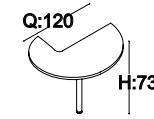

■ EPSİLON TOPLANTI MODÜLÜ (30 mm)

Ebat: Q:120 H:73
Kod: EES 95 120 (sağ)

Ebat: Q:120 H:73
Kod: EES 95 121 (sol)