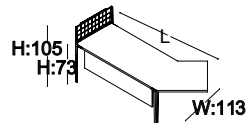

## ■ GO (L) TABLA METAL FİLELİ

Ebat: L:177 W:113 H:105  
Kod: GOL80 120RF (sağ)

Ebat: L:177 W:113 H:105  
Kod: GOL80 120LF (sol)

Ebat: L:197 W:113 H:105  
Kod: GOL80 140RF (sağ)

Ebat: L:197 W:113 H:105  
Kod: GOL80 140LF (sol)