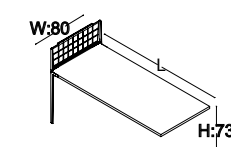

■ GO STANDART TABLA TEK AYAKLI METAL FİLELİ

Ebat: L:140 W:80 H:73
Kod: GOS 80 140TF

Ebat: L:160 W:80 H:73
Kod: GOS 80 160TF

Ebat: L:180 W:80 H:73
Kod: GOS 80 180TF