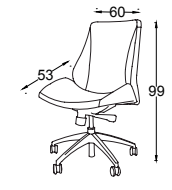

TOPLANTI (Kolsuz)

Ebat: L:60 W:53 H:99
Kod: DEFT 20707
Alüminyum Ayak-Kolsuz
Multitilt Mekanizma

Kod: DEFT 20710
Kromaj Ayak-Kolsuz
Multitilt Mekanizma

Kod: DEFT 20708
Plastik Ayak-Kolsuz
Multitilt Mekanizma