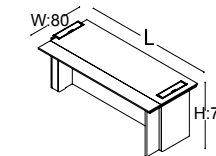

Ebat: L:160 W:80 H:73
Kod: LVS 1603
Sağ Baş Toplantı Modülü

Ebat: L:180 W:80 H:73
Kod: LVS 1803
Sağ Baş Toplantı Modülü

Ebat: L:200 W:80 H:73
Kod: LVS 2003
Sağ Baş Toplantı Modülü