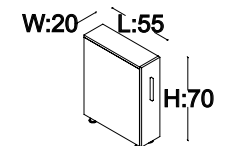

■ EPSİLON KIRTASIYELİK

Ebat: L:55 W:20 H:70
Kod: EPM 201R (sağ)

Ebat: L:55 W:20 H:70
Kod: EPM 201L (sol)