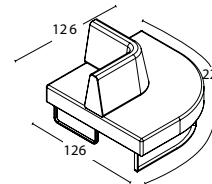

Ebat: L:126 W:126 H:79
Kod: FU 120
Kare, Çift Yönlü Oturma, Sırtlı

Ebat: L:126 W:126 H:79
Kod: FU 121
Oval Köşe, Çift Yönlü Oturma, Sırtlı