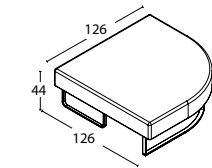

Ebat: L:126 W:126 H:44  
Kod: FU 123  
Oval Köşe, Sırtsız