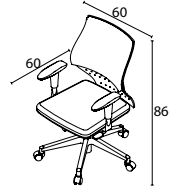

OPERASYONEL

Ebat: L:60 W:60 H:86
Kod: NWSF 30102
Plastik Ayak - Plastik T Kol

Kod: NWSF 30103
Sabit T Kromaj Kol - Alüminyum Ayak

Kod: NWSF 30109
Kromaj Ayak - Plastik T Kol