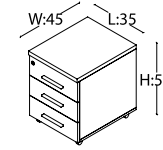

Ebat: L:35 W:45 H:59
Kod: DRW35059-3