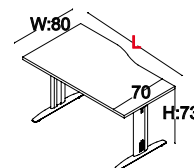

■ BETA (T) MASA

Ebat: L:140 W:80 H:73
Kod: BTMT 80 140R (sağ)

Ebat: L:140 W:80 H:73
Kod: BTMT 80 140L (sol)

Ebat: L:160 W:80 H:73
Kod: BTMT 80 160R (sağ)

Ebat: L:160 W:80 H:73
Kod: BTMT 80 160L (sol)

Ebat: L:180 W:80 H:73
Kod: BTMT 80 180R (sağ)

Ebat: L:180 W:80 H:73
Kod: BTMT 80 180L (sol)