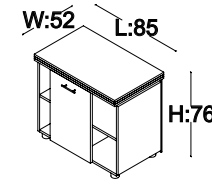

■ OMEGA ETAJER

Ebat: L:85 W:52 H:76
Kod: EAR 50 085