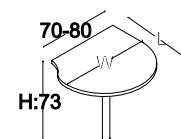

Ebat: L:70 W:85 H:73
Kod: EKO 30 770

Ebat: L:70 W:85 H:73
Kod: EKO 30 771

Ebat: L:85 W:95 H:73
Kod: ESG 30 800

Ebat: L:85 W:95 H:73
Kod: ESG 30 801