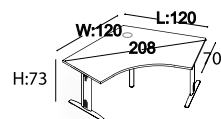

■ BETA (V) MASA

Ebat: L:120 W:120 H:73
Kod: BTMW 120